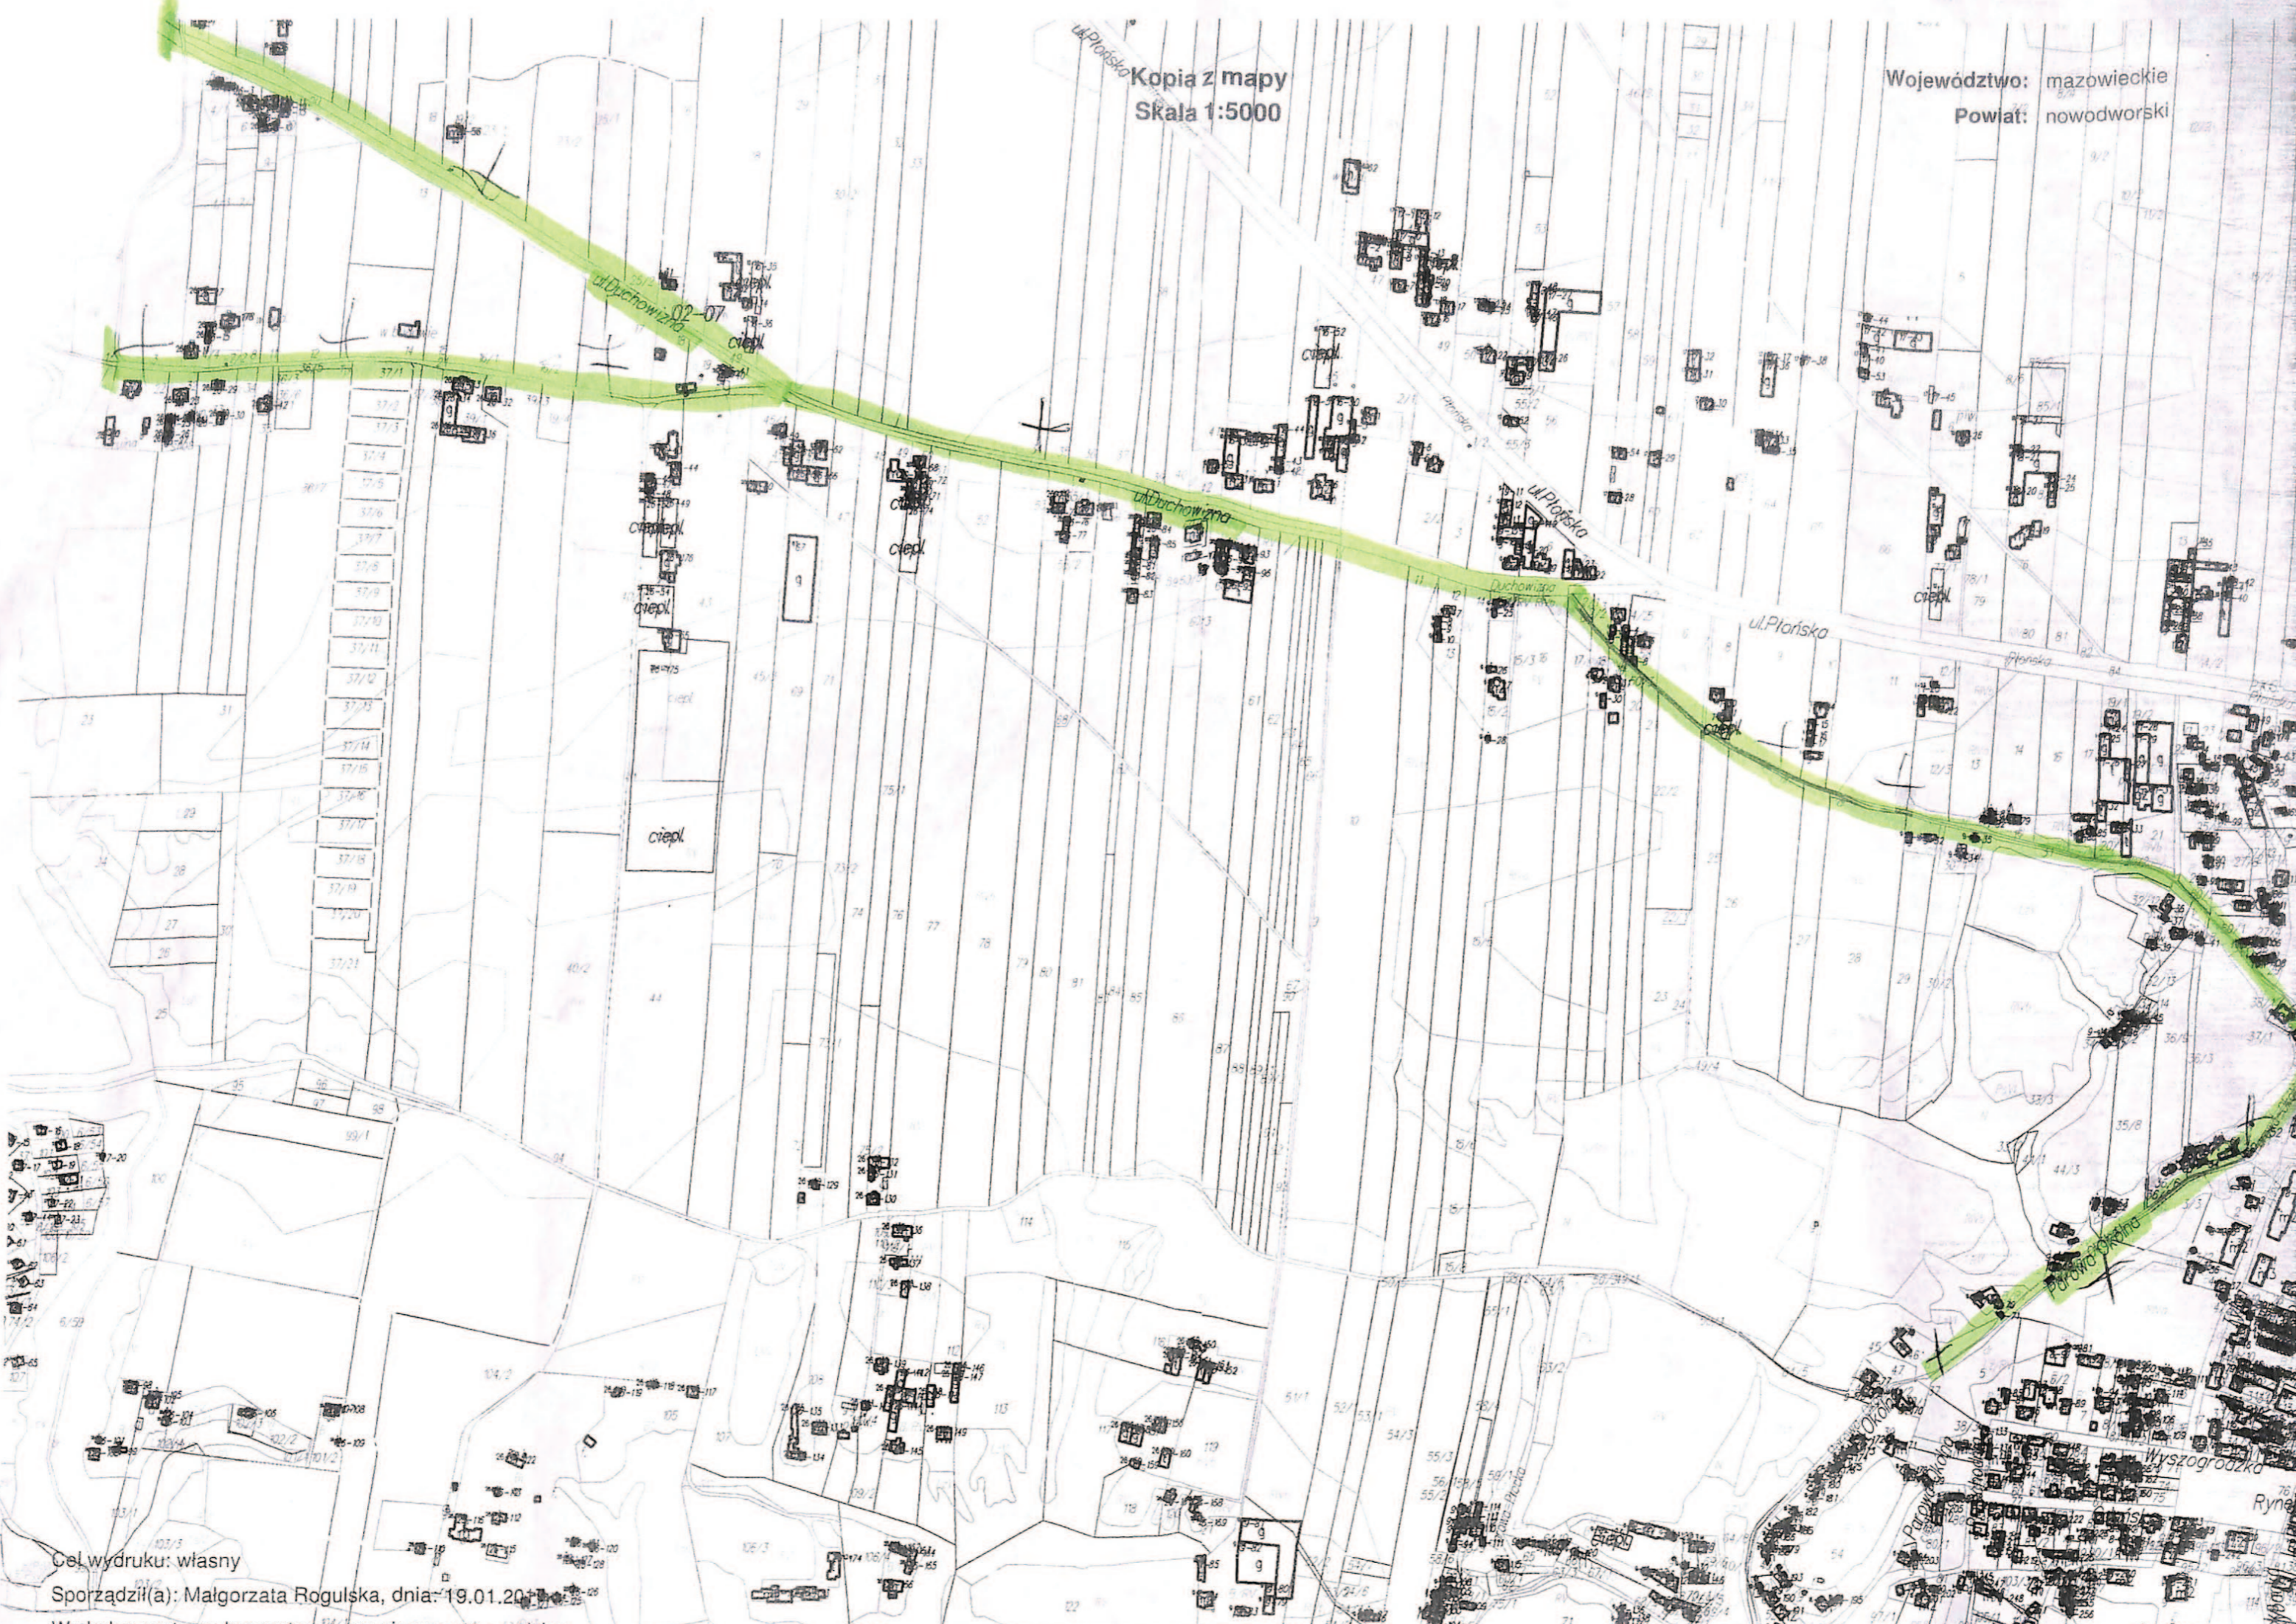

Kopia z mapy
Skala 1:5000

Województwo: mazowieckie
Powiat: nowodworski

Cel wydruku: własny
Sporządził(a): Małgorzata Rogulska, dnia: 19.01.20...
Wydruk z systemu komputerowego nie wymaga podpisu