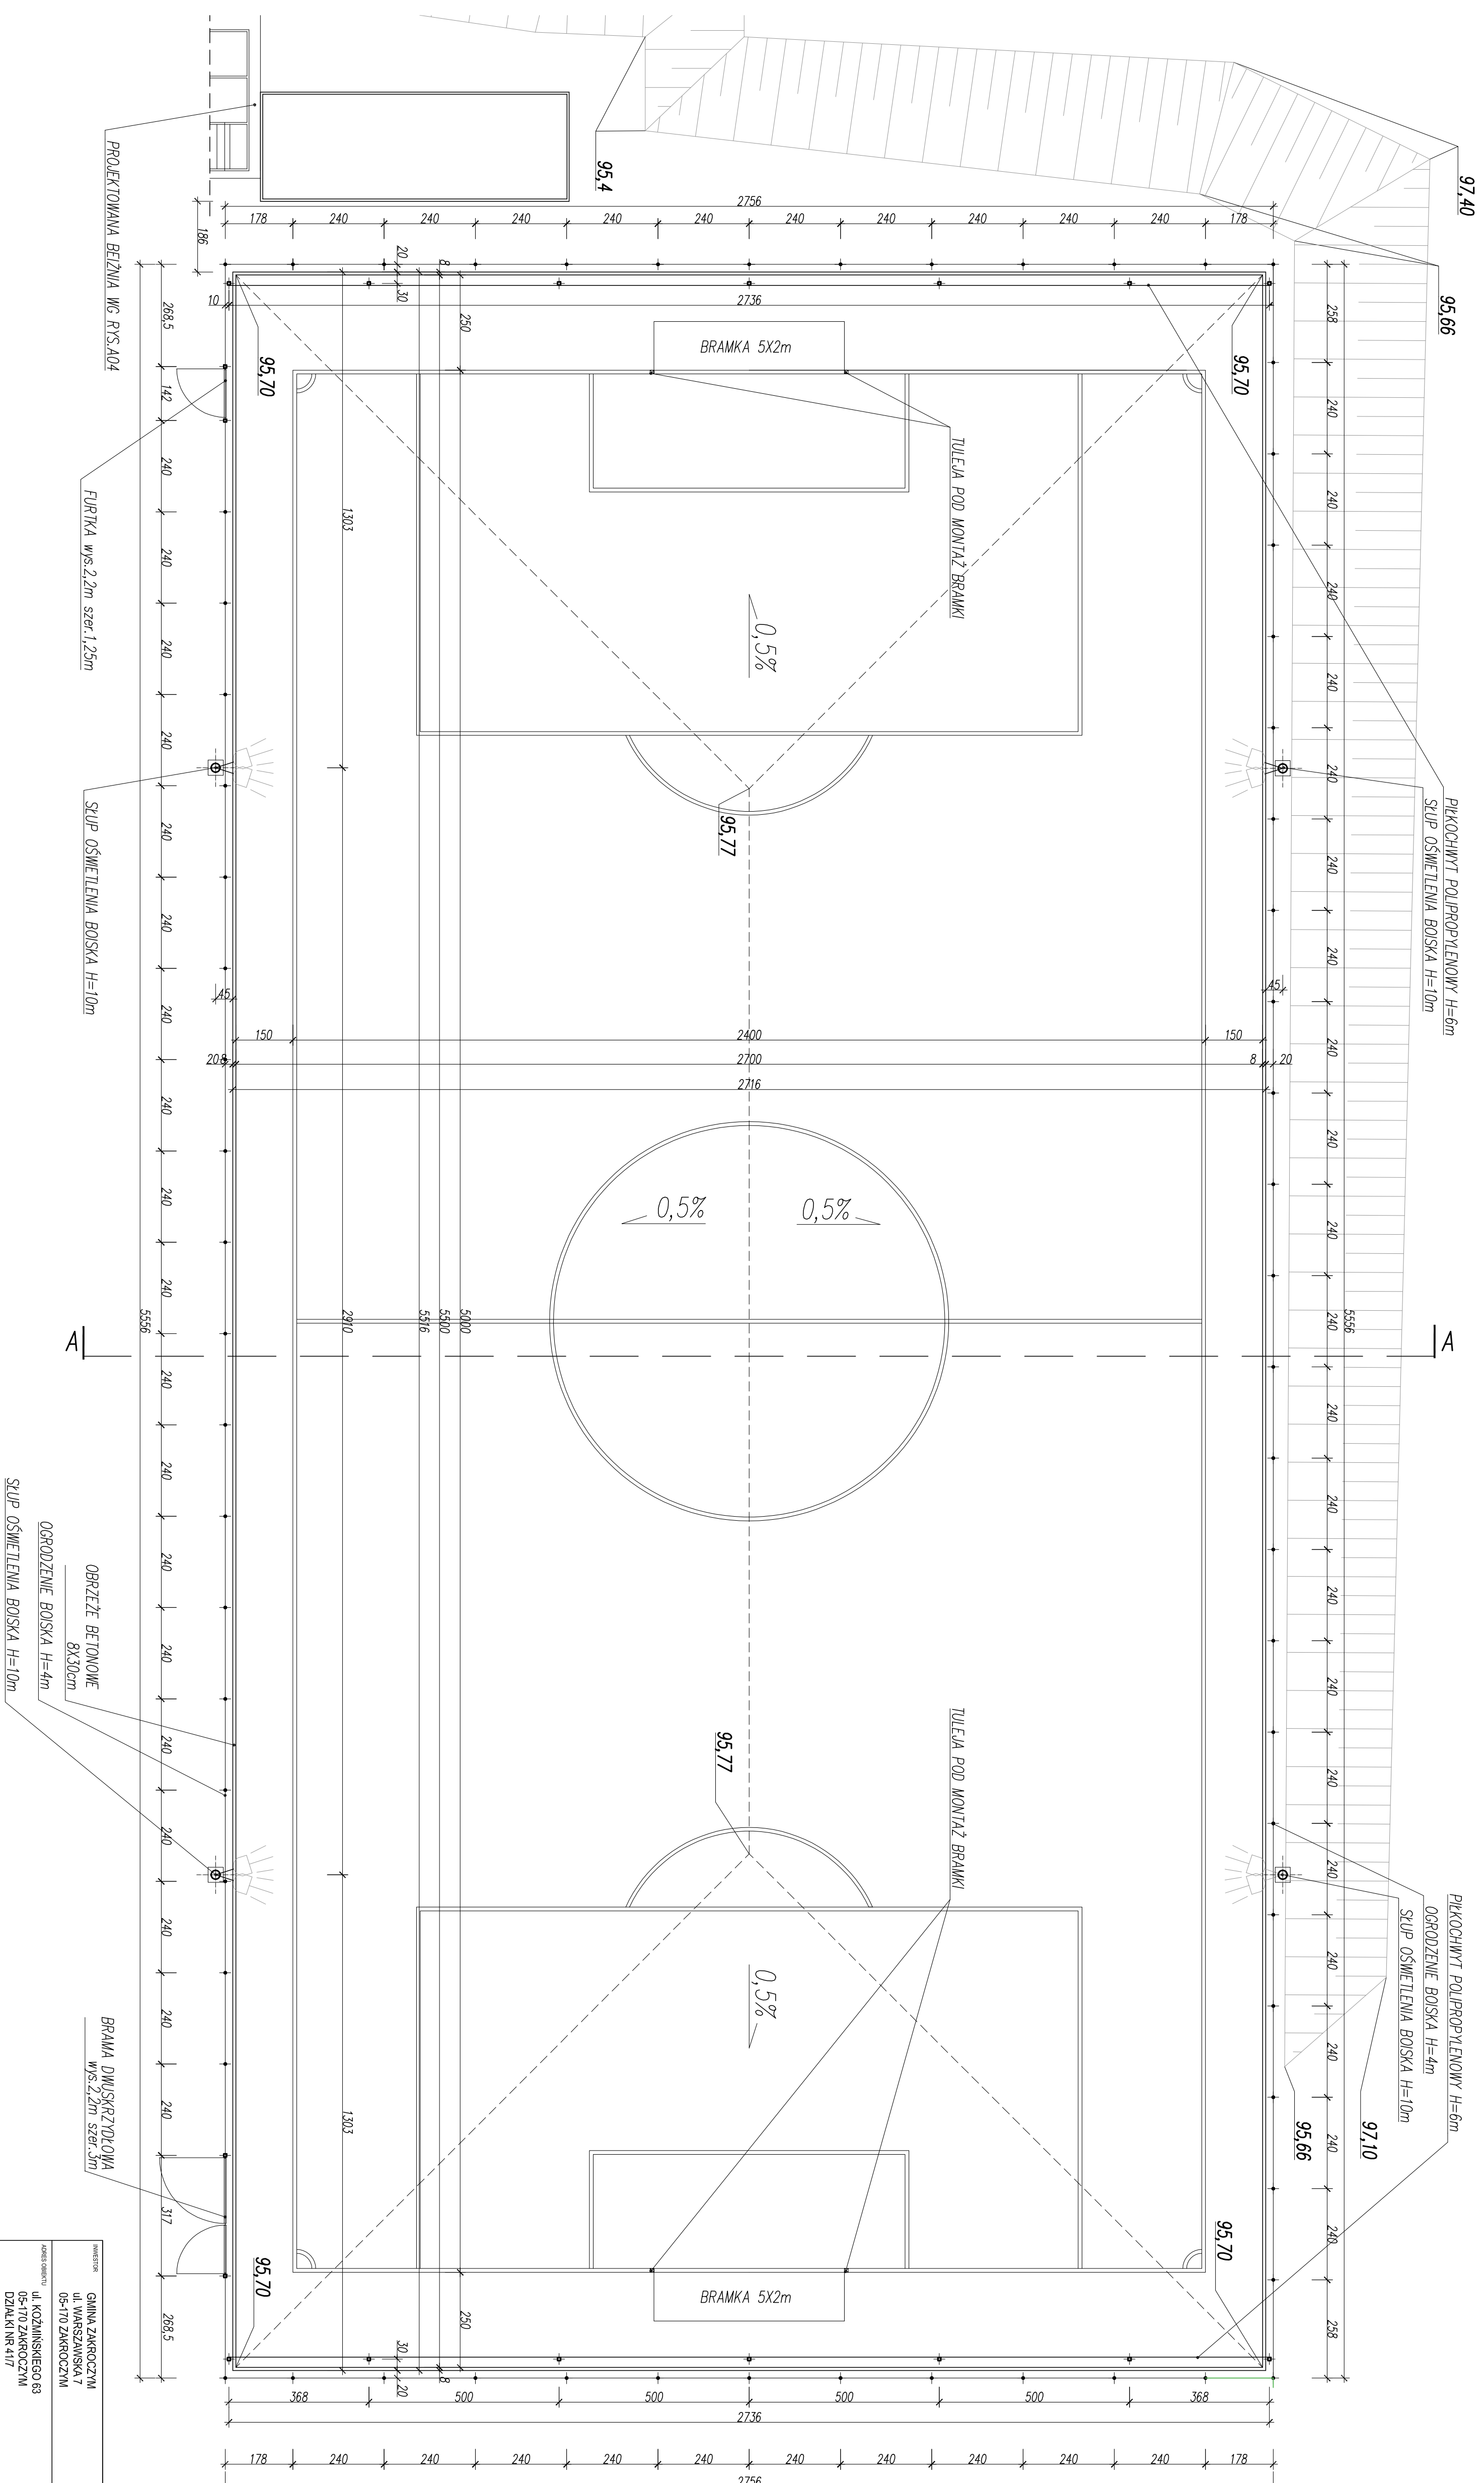

BOISKO DO PIŁKI NOŻNEJ RZUT

UWAGI:

- przed rozpoczęciem robót budowlanych wymiary sprawdzić na budowie,
- wszystkie nazwy firm lub materiałów zostały podane w celu informacyjny, w przypadku zastosowania innych zmian, zgodzić z nadzorcą nad inwestycją,
- w trakcie realizacji projektu należy stosować modyfikacji i wykonać posadowienie elementów zgodnie z przepisami Norm Państwowych, zastrzeżenie producenta polewającego ich zgodność z postanowieniami odpowiednich norm projektanta,
- w przypadku dokonania zmian bez prowadzonego projektu, odpowiedzialność za ich wykonanie przejdzie na inwestora, do za czy obowiązków, gdyż proces budowlany jest złożony i z poziomu takie decyzje mogą mieć istotne konsekwencje w innym miejscu.

ERMS+ Karolina Karpłowska
ERMS+ Karolina Karpłowska
ul. WARSZAWSKA 7
05-170 ZAKROCZYM
DZIAKI NR4/17

AWANTURA
GINIA ZAKROCZYM
ul. WARSZAWSKA 7
05-170 ZAKROCZYM

KONSTRUKTOR
mgr inż. KAROLINA KARPŁOWSKA

OPROJEKOWAŁ
mgr inż. KAROLINA KARPŁOWSKA

PRZEGLĄDOWAŁ
mgr inż. KAROLINA KARPŁOWSKA

PROJEKT BUDOWLANY
RZUT BOISKA DO PIŁKI NOŻNEJ

Skala: 1:100

Wzrost: 180cm
Waga: 80kg

Wzrost: 175cm
Waga: 75kg

Wzrost: 170cm
Waga: 70kg

Wzrost: 165cm
Waga: 65kg

Wzrost: 160cm
Waga: 60kg

Wzrost: 155cm
Waga: 55kg

Wzrost: 150cm
Waga: 50kg

Wzrost: 145cm
Waga: 45kg

Wzrost: 140cm
Waga: 40kg

Wzrost: 135cm
Waga: 35kg

Wzrost: 130cm
Waga: 30kg

Wzrost: 125cm
Waga: 25kg

Wzrost: 120cm
Waga: 20kg

Wzrost: 115cm
Waga: 15kg

Wzrost: 110cm
Waga: 10kg

Wzrost: 105cm
Waga: 5kg

Wzrost: 100cm
Waga: 0kg

Wzrost: 95cm
Waga: -5kg

Wzrost: 90cm
Waga: -10kg

Wzrost: 85cm
Waga: -15kg

Wzrost: 80cm
Waga: -20kg

Wzrost: 75cm
Waga: -25kg

Wzrost: 70cm
Waga: -30kg

Wzrost: 65cm
Waga: -35kg

Wzrost: 60cm
Waga: -40kg

Wzrost: 55cm
Waga: -45kg

Wzrost: 50cm
Waga: -50kg

Wzrost: 45cm
Waga: -55kg

Wzrost: 40cm
Waga: -60kg

Wzrost: 35cm
Waga: -65kg

Wzrost: 30cm
Waga: -70kg

Wzrost: 25cm
Waga: -75kg

Wzrost: 20cm
Waga: -80kg

Wzrost: 15cm
Waga: -85kg

Wzrost: 10cm
Waga: -90kg

Wzrost: 5cm
Waga: -95kg

Wzrost: 0cm
Waga: -100kg

Wzrost: -5cm
Waga: -105kg

Wzrost: -10cm
Waga: -110kg

Wzrost: -15cm
Waga: -115kg

Wzrost: -20cm
Waga: -120kg

Wzrost: -25cm
Waga: -125kg

Wzrost: -30cm
Waga: -130kg

Wzrost: -35cm
Waga: -135kg

Wzrost: -40cm
Waga: -140kg

Wzrost: -45cm
Waga: -145kg

Wzrost: -50cm
Waga: -150kg

Wzrost: -55cm
Waga: -155kg

Wzrost: -60cm
Waga: -160kg

Wzrost: -65cm
Waga: -165kg

Wzrost: -70cm
Waga: -170kg

Wzrost: -75cm
Waga: -175kg

Wzrost: -80cm
Waga: -180kg

Wzrost: -85cm
Waga: -185kg

Wzrost: -90cm
Waga: -190kg

Wzrost: -95cm
Waga: -195kg

Wzrost: -100cm
Waga: -200kg