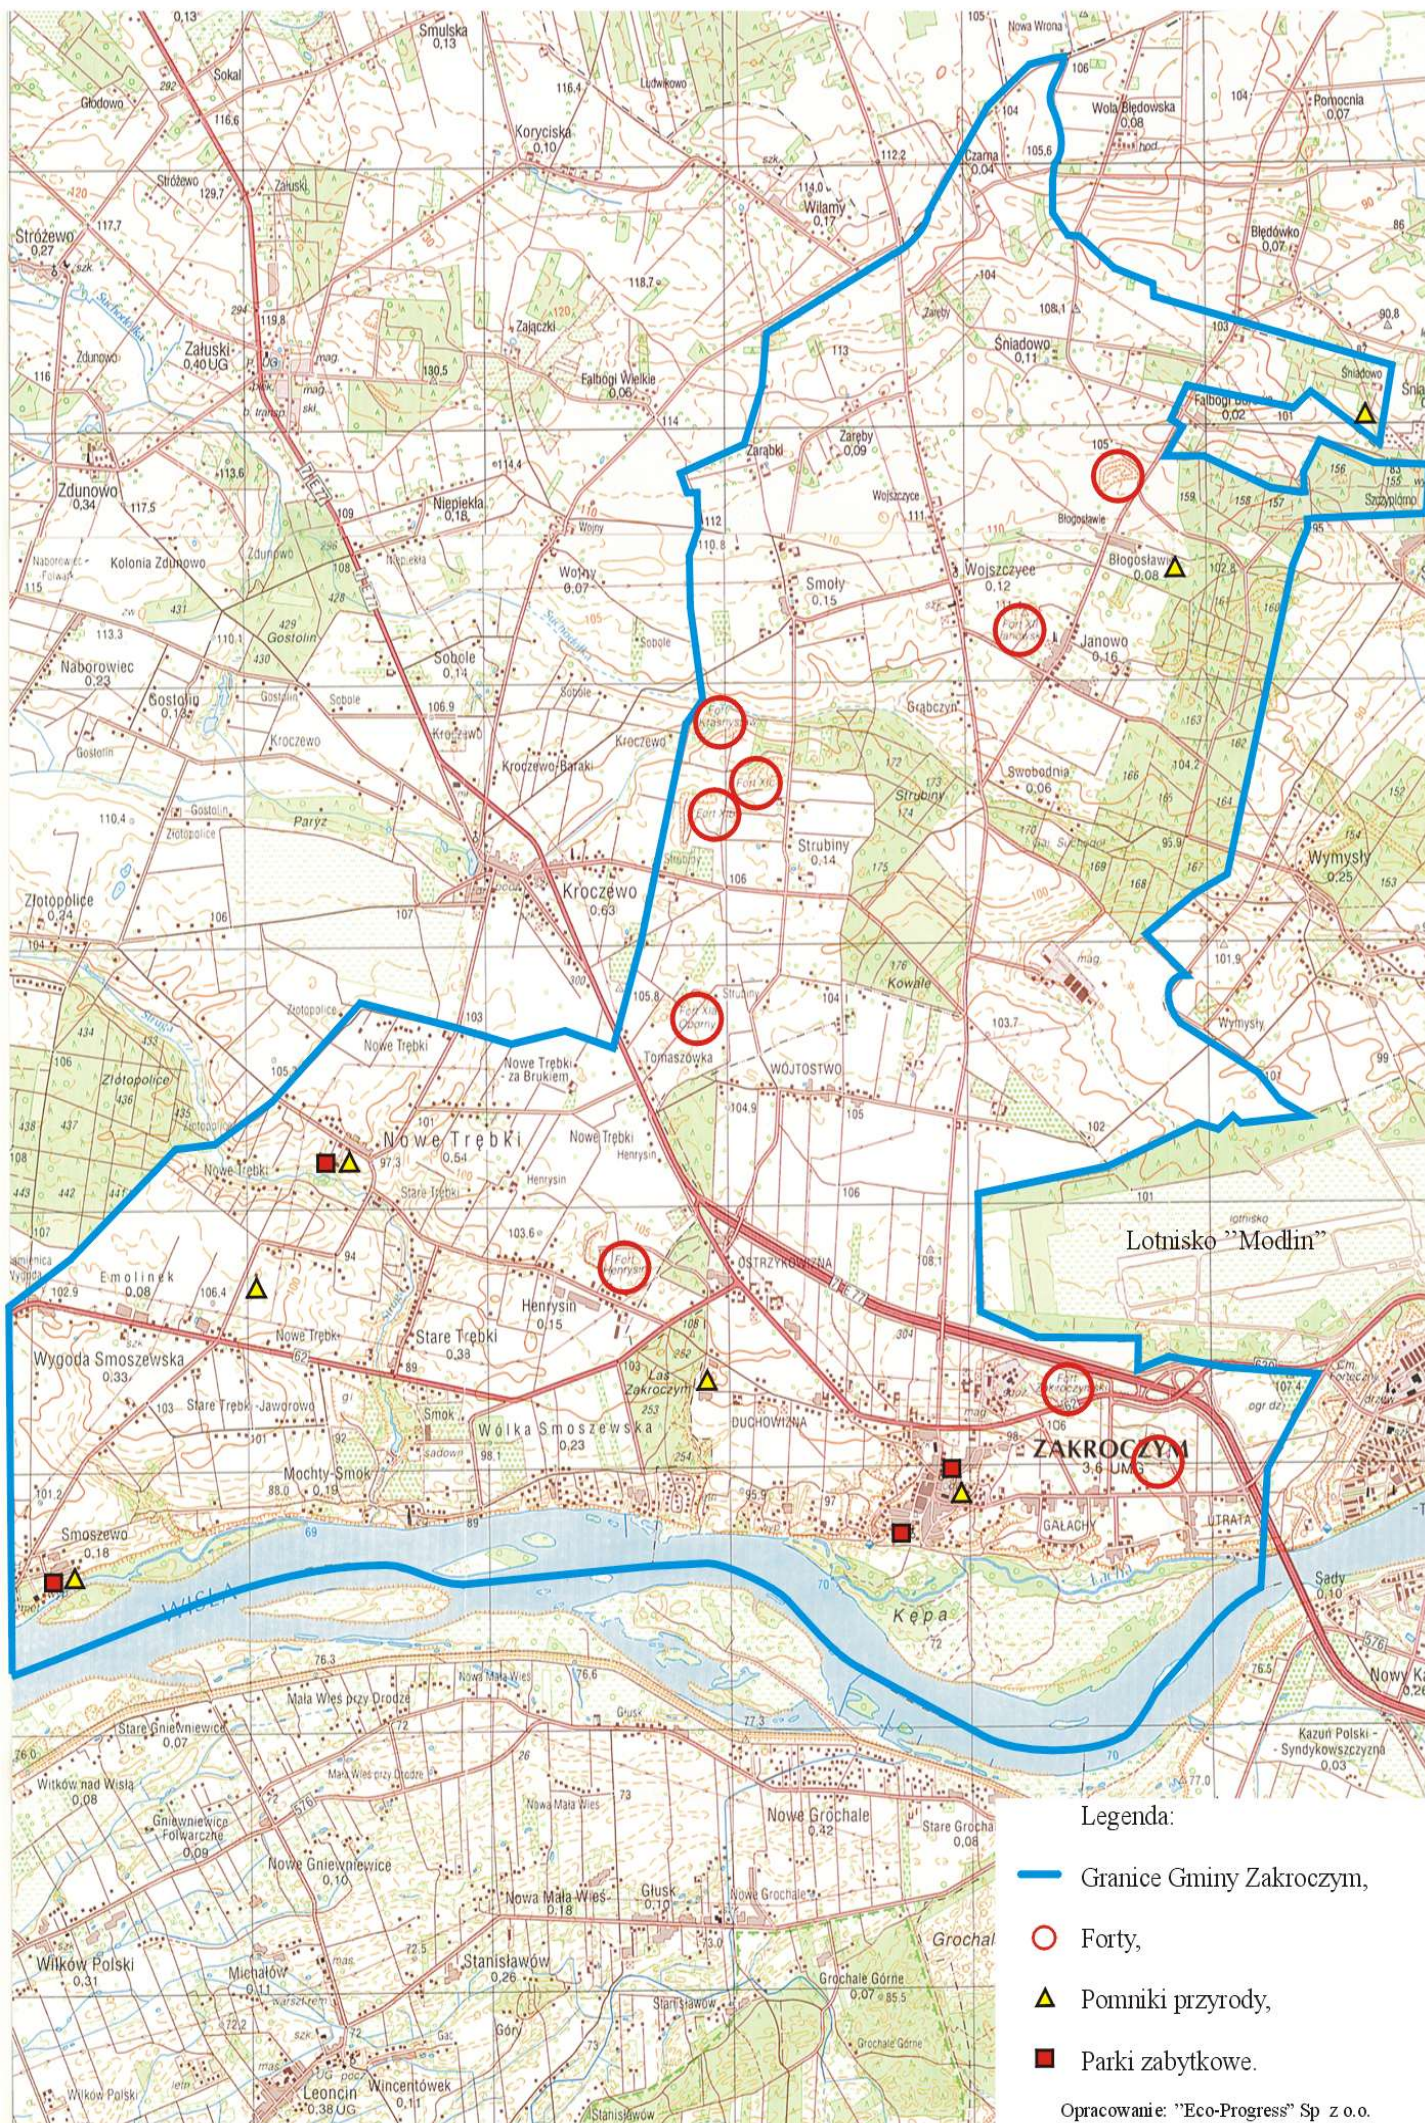

Dziedzictwo kulturowe

Legenda:

- Granice Gminy Zakroczym,
- Forty,
- ▲ Pomniki przyrody,
- Parki zabytkowe.

Opracowanie: "Eco-Progress" Sp z o.o.