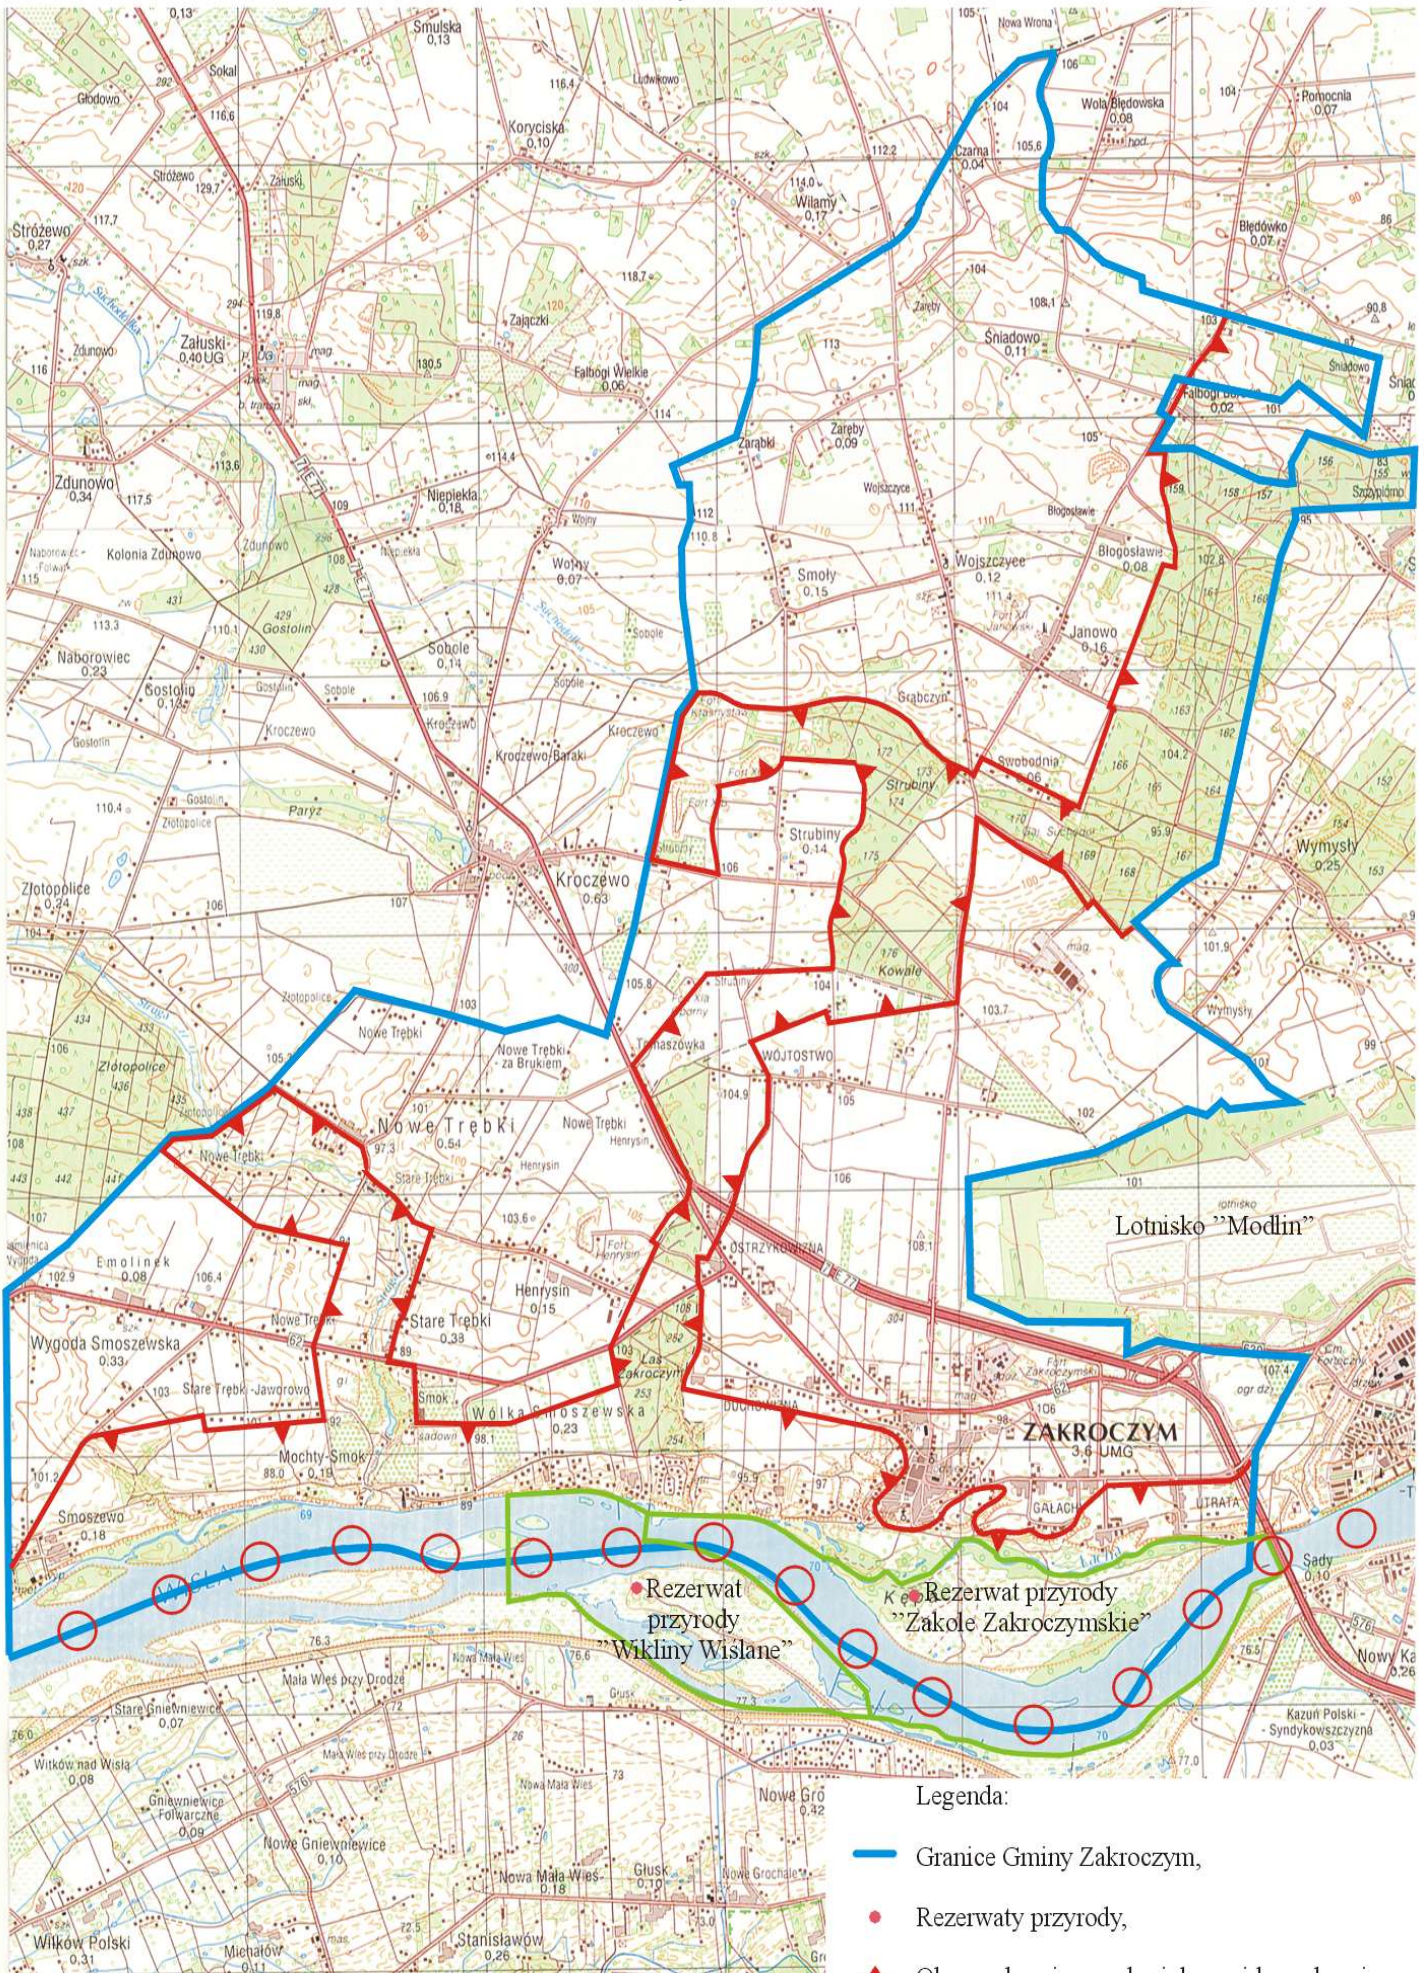

# Zagrożenia środowiska przyrodniczego

## Legenda:

- Granice Gminy Zakroczym,
- Składowisko odpadów komunalnych,
- Oczyszczalnia ścieków w Zakroczymiu,
- ▲ Stacje wodociągowe,
- Oczyszczalnia ścieków PZG Smoszewo,
- ⦿ Wytwarzanie Mochty,
- Oczyszczalnia ścieków przy stacji paliw STATOIL,
- Istniejący ropociąg,
- Nieczynna oczyszczalnia ścieków,
- ▲ Maszty telefonii komórkowej.

# Obszary chronione

Legenda:

- Granice Gminy Zakroczym,
- Rezerваты przyrody,
- ▲ Obszar chronionego krajobrazu i lasy chronione,
- Międzywale Wisły - korytarz ekologiczny.